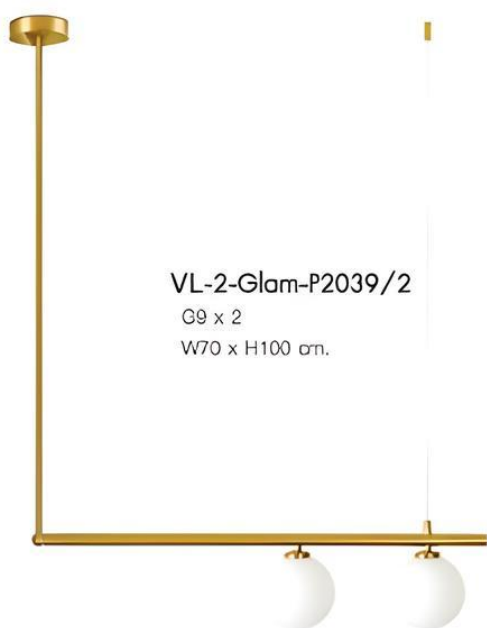

GLAMOROUS.

Material : Steel | Opal Glass

VL-1-Glam-D681/88
E27 x 8
Ø80 x H90 cm.

VL-8-Glam-T6006/1
E27 x 1
Ø25 x H32 cm.

VL-8-Glam-T903/1
E27 x 1
W18 x L20 x H44 cm.

GLAMOROUS.

Material : **Steel | Opal Glass**

Socket : **E27**

Can adjust the level of the lamp cord.

VL-2-Glam-P901/200

E27 X 1
Ø20 x H150 cm.

VL-2-Glam-P902/1

E27 x 1
Ø30 x H150 cm.

VL-2-Glam-P903/1

E27 x 1
Ø20 x L17 x H150 cm.

VL-2-Glam-P1201/250

E27 x 1
Ø26 x H150 cm.

VL-2-Glam-P2053/2
Ø9 x 2
Ø12 x L28 x H120 cm.

VL-5-Glam-W909/1W
E27 x 1
W16 x L18 x H36 cm.

VL-5-Glam-W2037/2
Ø9 x 2
W46 x L24 x H60 cm.

GLAMOROUS

Material : **Steel | Opal Glass**

GLAMOROUS.

Material : Steel | Opal Glass

VL-1-Glam-9128/16
G9 x 16
W90 x L90 x H90 cm.

VL-2-Glam-P2039/3
G9 x 3
W110 x H100 cm.

VL-2-Glam-P2039/2
G9 x 2
W70 x H100 cm.