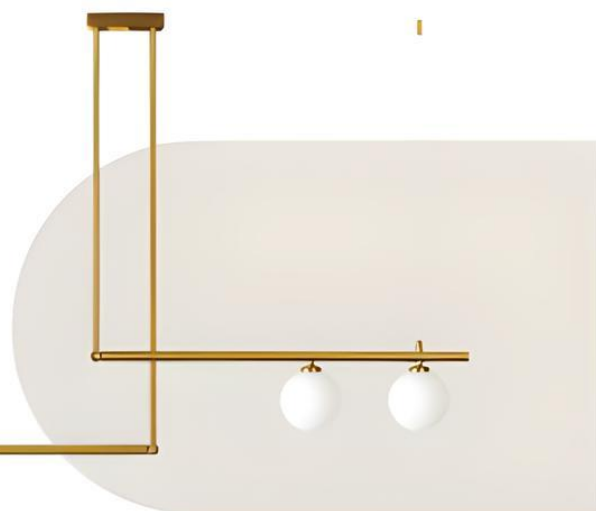

GLAMOROUS.

Material : Steel | Opal Glass

VL-1-Glam-D681/88
E27 x 8
Ø80 x H90 cm.

VL-8-Glam-T6006/1
E27 x 1
Ø25 x H32 cm.

VL-8-Glam-T903/1
E27 x 1
W18 x L20 x H44 cm.

GLAMOROUS.

Material : **Steel | Opal Glass**

Socket : **E27**

Can adjust the level of the lamp cord.

VL-2-Glam-P901/200

E27 X 1
Ø20 x H150 cm.

VL-2-Glam-P902/1

E27 x 1
Ø30 x H150 cm.

VL-2-Glam-P903/1

E27 x 1
Ø20 x L17 x H150 cm.

VL-2-Glam-P1201/250

E27 x 1
Ø26 x H150 cm.

VL-2-Glam-P2053/2
Ø9 x 2
Ø12 x L28 x H120 cm.

VL-5-Glam-W909/1W
E27 x 1
W16 x L18 x H36 cm.

VL-5-Glam-W2037/2
Ø9 x 2
W46 x L24 x H60 cm.

GLAMOROUS

Material : **Steel | Opal Glass**

GLAMOROUS.

Material : Steel | Opal Glass

VL-1-Glam-9128/16
G9 x 16
W90 x L90 x H90 cm.

VL-2-Glam-P2039/3
G9 x 3
W110 x H100 cm.

VL-2-Glam-P2039/2
G9 x 2
W70 x H100 cm.